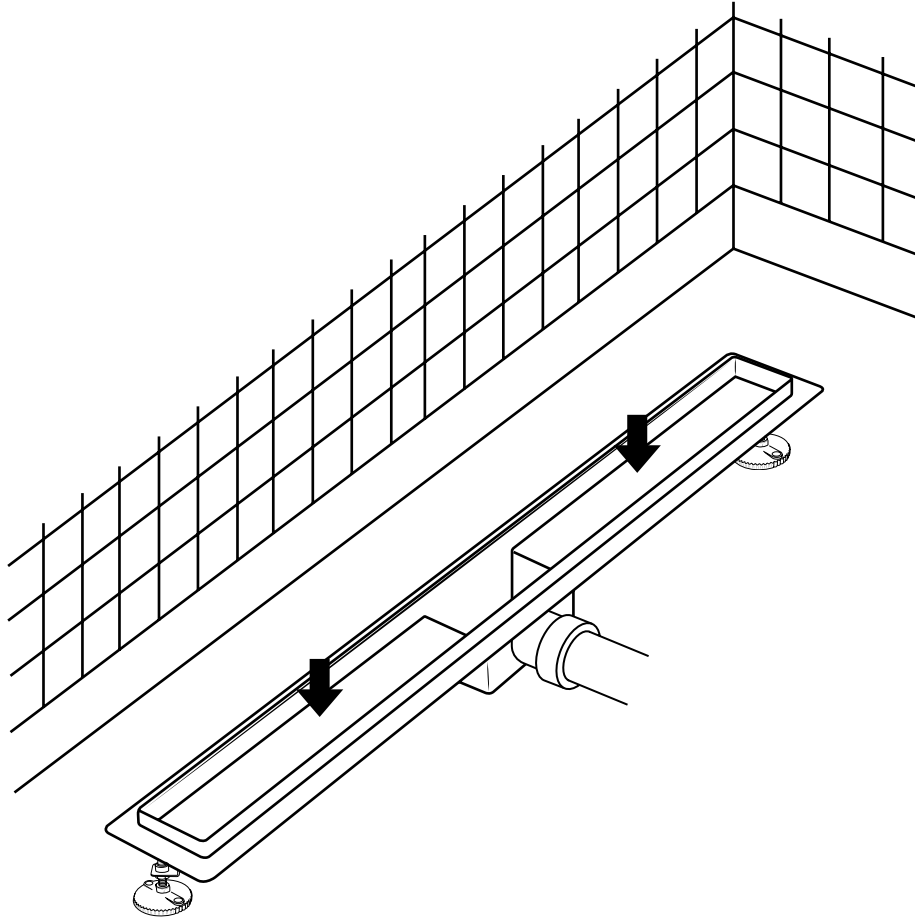

Hudson Reed

Längliche Duschrinne

 Stil kann abweichen

Installationsanleitung

Installation

Benötigtes Werkzeug:

Im Lieferumfang:

 Stil kann abweichen

Wasserdichte Membran

1

2

3

4

5

6

7

8

9

10

11

12

13

14

15